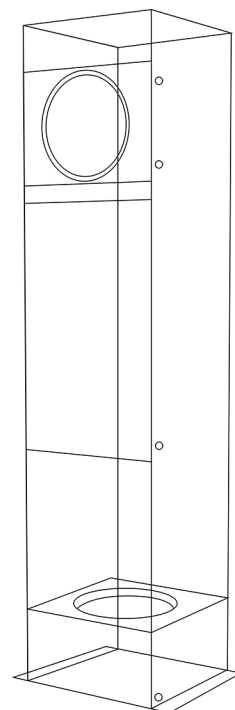

## Características principales

Cuerpo de placa de acero con pintura electroestática para intemperie

Contenedor con capacidad de 20 litros

Cuenta con asa para sujeción de las bolsas

Bebedero de acero inoxidable certificado NSF

Opción de publicidad de vinil o grabado en láser

Contenedor de acero inoxidable

Medidas: Altura 1.30 mts ancho de 25 cm

opción de colocarse dispensador de bolsas

Ideal para parques , desarrollos con ideas Pet Friendly

Altura 1.30 mts

Ancho de 25 cm

Colores disponibles verde, gris y marrón (vino).

MÁS  
RAZONES PARA  
RECICLAR  
S.A DE C.V.

CEL.: 55 - 1867 - 7559

OFICINA: 5355 - 4457

5523 - 8258

ventas@reciclamas.com.mx